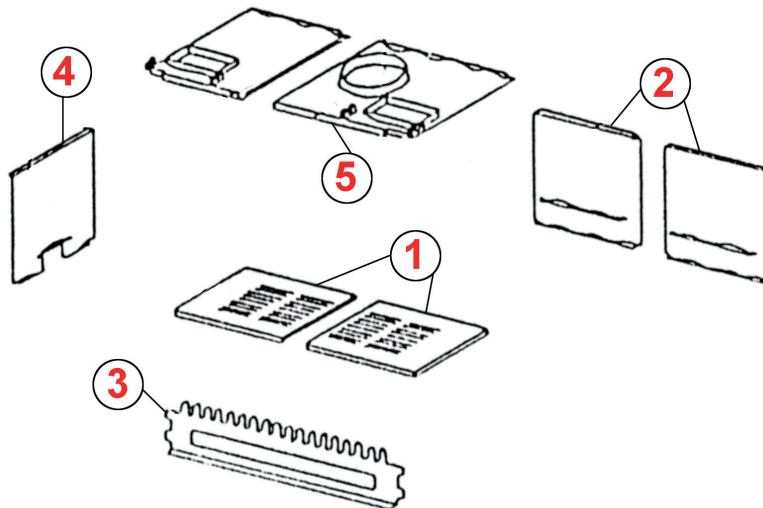

GRILLE FACE  
VOORPLAAT

3 | 15080  
**DO 980**

PLAQUE ARRIÈRE  
ACHTERPLAAT

4 | 300-14  
**DO 314**

DÉFLECTEUR DROITE  
VLAMPLAAT RECHTS

5 | HL 151  
**DO 951**

**7775 – 7776**

1  
 CORBEILLE  
 KORF  
 12405.0107  
**FB 306716-00**