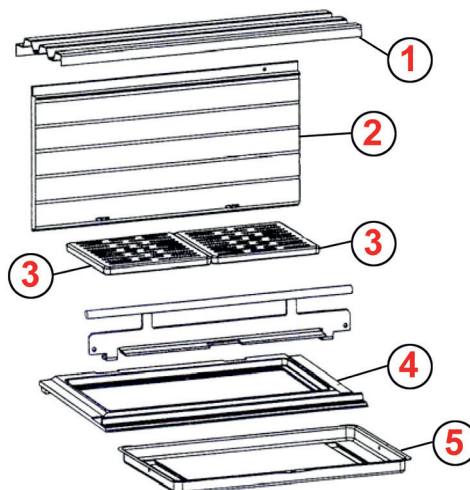

7921 BIJOU 71

DIP 0049341