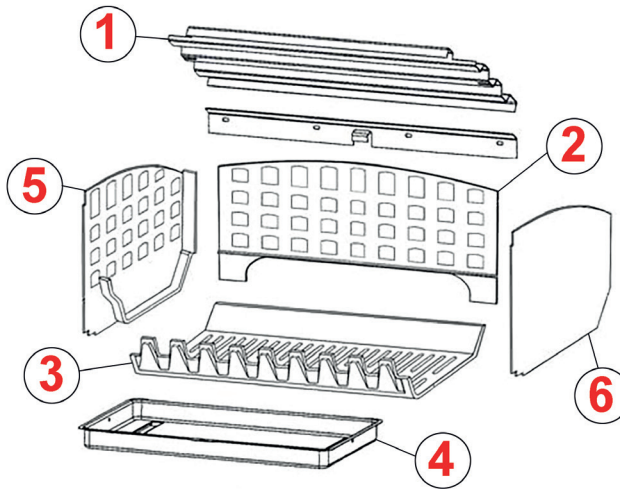

PIÈCES ADAPTABLES – AANPASSENDE WISSELSTUKKEN

7836 REGAIN – 7867 – 7887 – 7894

VENTILATEUR
VENTILATOR
DIP 0019061

THERMOSTAT
THERMOSTAAT
DIP 0017811

7839 – 7841 – 7843 – 7846 – 7848