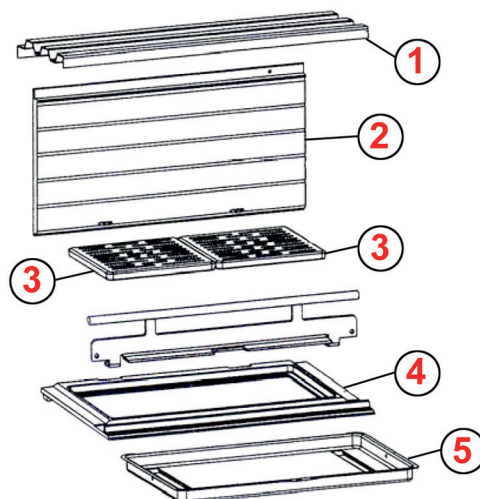

PIÈCES ADAPTABLES – AANPASSENDE WISSELSTUKKEN

7922 BIJOU 77

1
DÉFLECTEUR
VLAMPLAAT | **DIP 0051548**

DIP 0049341

7923 BIJOU C50