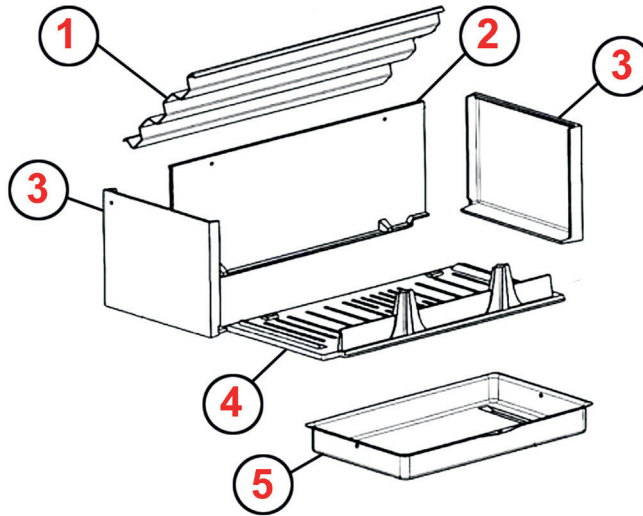

PIÈCES ADAPTABLES – AANPASSENDE WISSELSTUKKEN

7750 WENDY – 7790 CRYSTAL