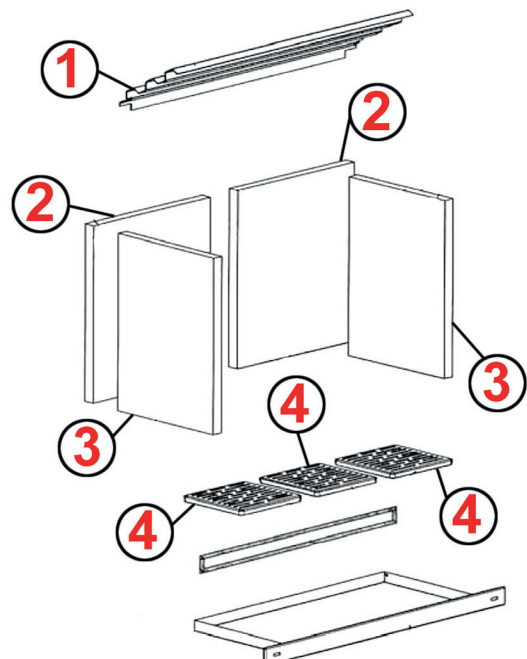

7965 PLÉNITUDE 100

1
DÉFLECTEUR
VLAMPLAAT
DIP 0051476