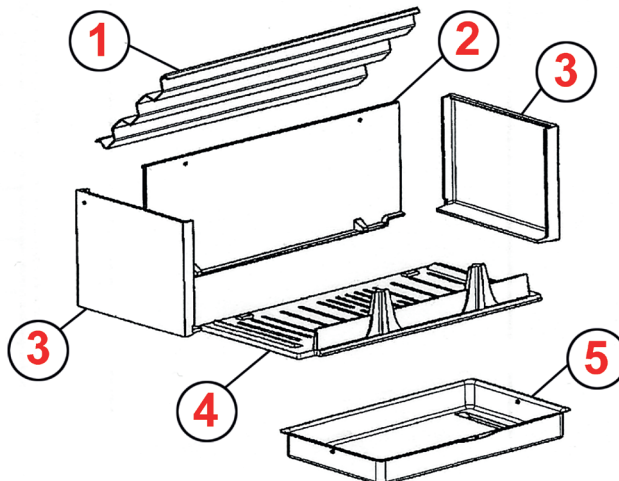

**CO77AA SAPHIR – CO77AH GRAND SAPHIR**

1  
DÉFLECTEUR  
VLAMPLAAT  
**DIP 0047203**

2  
PLAQUE ARRIÈRE  
ACHTERPLAAT  
**DIP 0050878**

3  
PLAQUE LATÉRALE  
ZIJKANT  
**DIP 0027652**

4  
GRILLE  
ROOSTER  
**DIP 0027651**