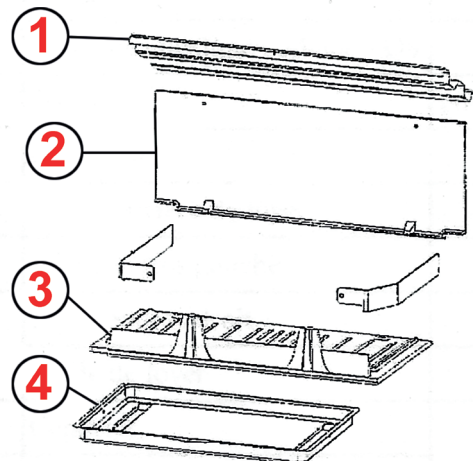

**CO77AB AGATE**

1  
DÉFLECTEUR  
VLAMPLAAT  
**DIP 0047569**

2  
PLAQUE ARRIÈRE  
ACHTERPLAAT  
**DIP 0050878**

3  
GRILLE  
ROOSTER  
**DIP 0027651**

4  
CENDRIER  
ASBAK  
**DIP 0047572**

PIÈCES ADAPTABLES – AANPASSENDE WISSELSTUKKEN