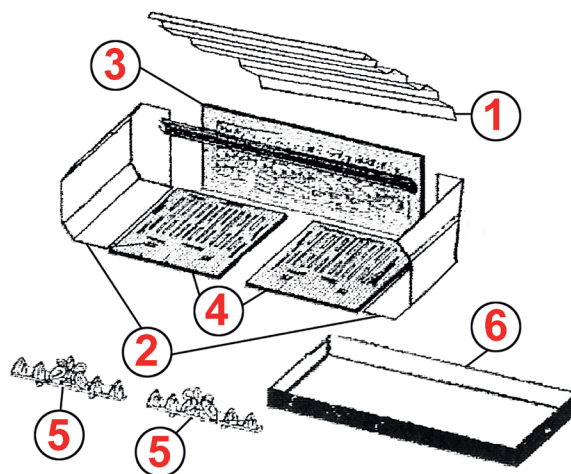

PIÈCES ADAPTABLES – AANPASSENDE WISSELSTUKKEN

7780 EMILIA

7783 BETYLE – 7784 ARCHE – 7753 CARAT – 7762 SUPERLILY