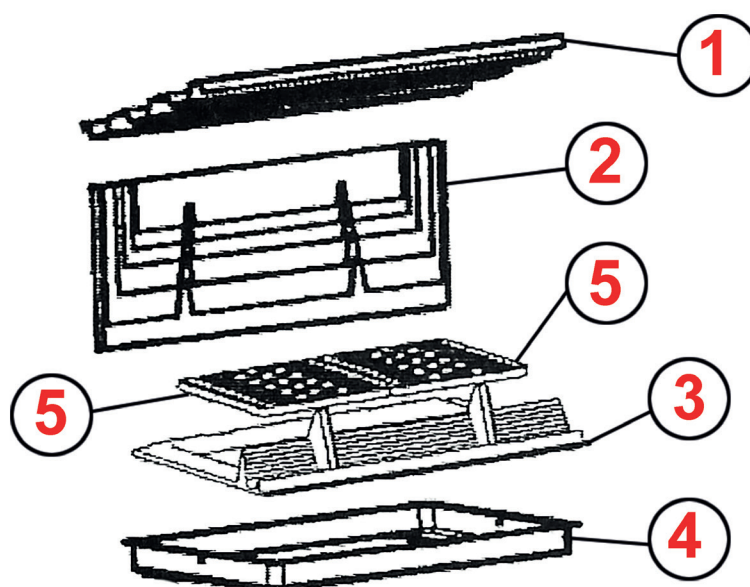

PIÈCES ADAPTABLES – AANPASSENDE WISSELSTUKKEN

7794 SYLVESTRE – 7795 ADELIE – 7796 JADE