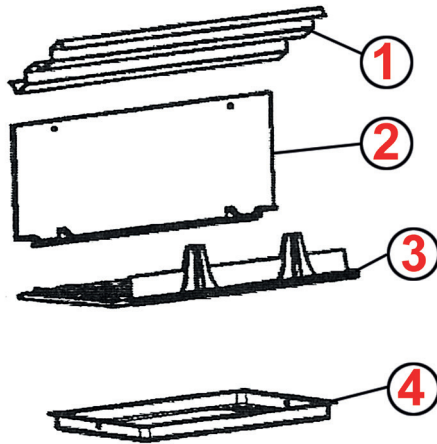

PIÈCES ADAPTABLES – AANPASSENDE WISSELSTUKKEN

**7786 ECO – 7787 ADELIE/ARCHE – 7788 JUMBO**

1  
DIP 0047569

2  
DIP 0019508

3  
DIP 0027651

4  
DIP 0047572

**7789 EXPRESS – 7799 PETIT EXPRESS**

1  
DIP 0047203