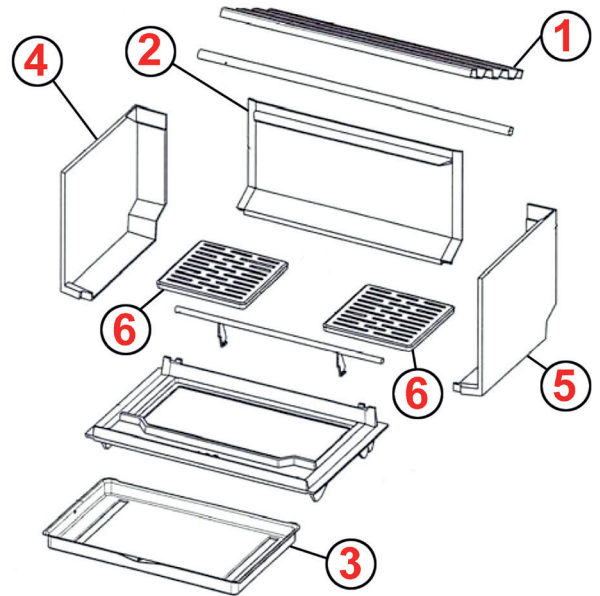

7931 – 7932

7965 PLÉNITUDE 100

1
DÉFLECTEUR
VLAMPLAAT
DIP 0051476