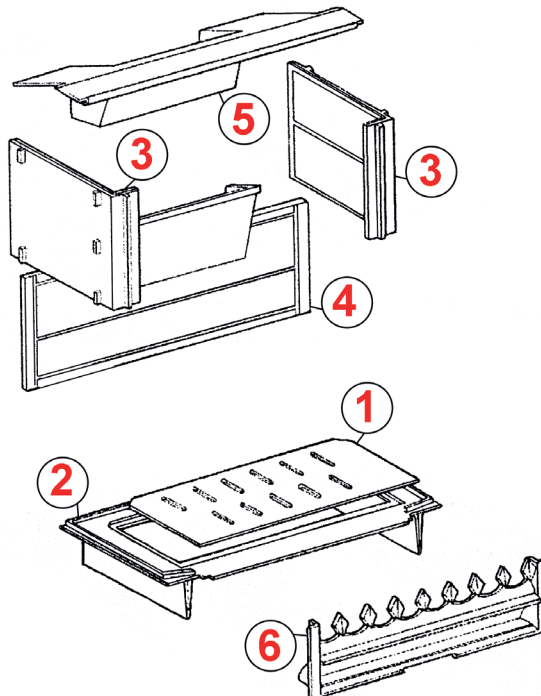

2 | **13410.01197**  
**FB 319707-00**  
SUPPORT GRILLE  
ROOSTERKADER

3 | **13410.0150**  
**FB 305009-00**  
COTÉ DE FOYER  
ZIJKANT

4 | **13410.0151**  
**FB 305114-00**  
ARRIÈRE DE FOYER  
ACHTERPLAAT

**13410.0805**  
**FB 305211-00**  
BRIQUE DROITE  
RECHTER STEEN

5 | **13410.0923**  
**FB 323210**  
CHICANE  
VLAMPLAAT

6 | **13410.0174**  
**FB 307416-00**  
GRILLE DE FACE  
VOORPLAAT

PIÈCES ADAPTABLES – AANPASSENDE WISSELSTUKKEN