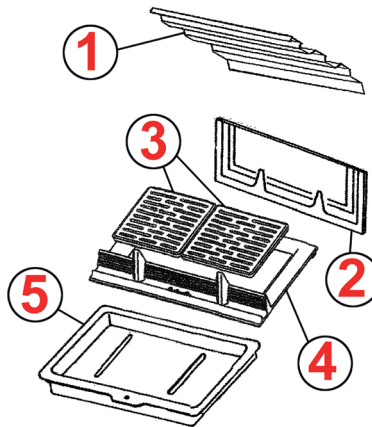

PIÈCES ADAPTABLES – AANPASSENDE WISSELSTUKKEN

7831 – 7832 – 7847 – 7856 – 7857 – 7873

7833 – 7849 – 7858 – 7859 – 7885 – 7886