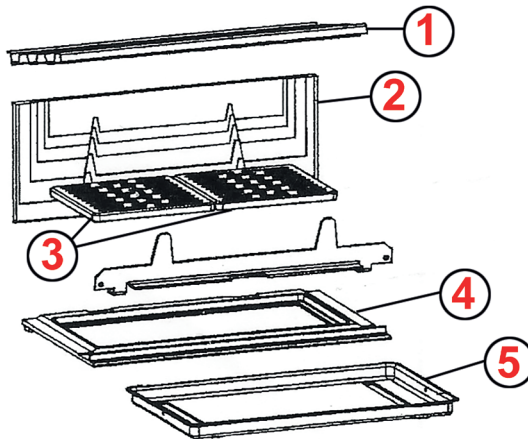

PIÈCES ADAPTABLES – AANPASSENDE WISSELSTUKKEN

7706 AMBRE 2 – 7726 AURÉA – 7727 BIMBO – 7729 OPALE

7708 TOPAZE I – 7709 TOPAZE II

2
PLAQUE ARRIÈRE
ACHTERPLAAT
DIP 0050878

4
CORBEILLE
KORF
DIP 0T 51768

5
CHENËT
HAARDIJZER
DIP 0051790/P06B