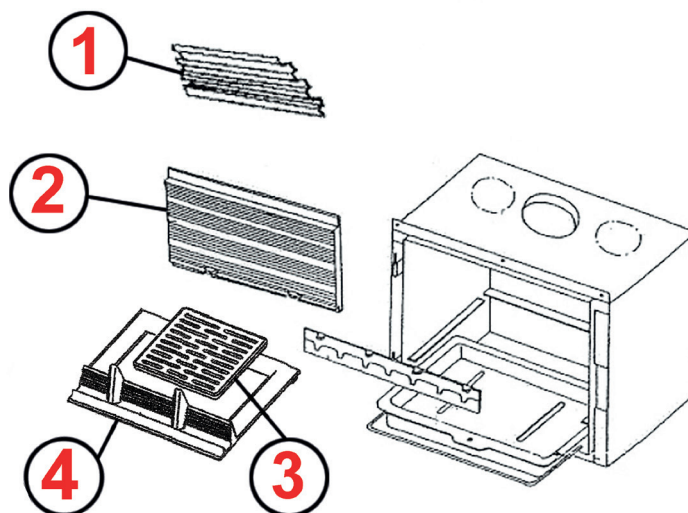

PIÈCES ADAPTABLES – AANPASSENDE WISSELSTUKKEN

7834 – 7842 – 7844

7835 – 7880 – 7884