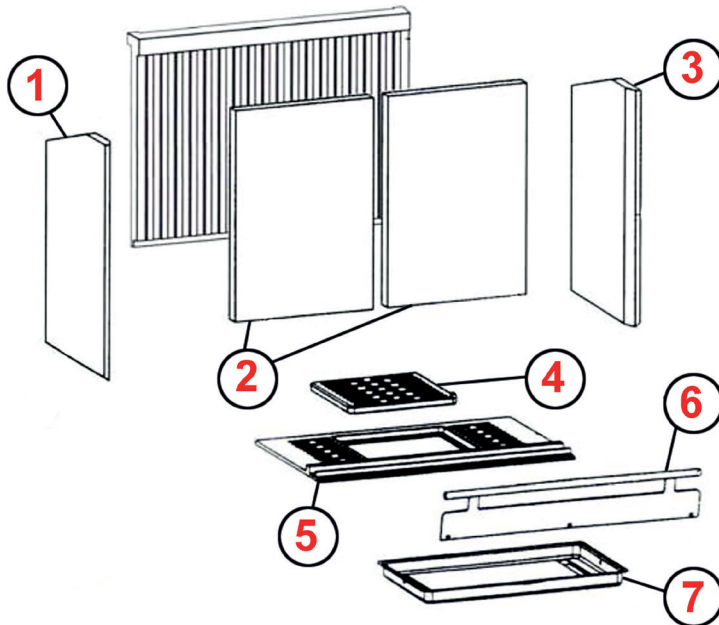

PIÈCES ADAPTABLES – AANPASSENDE WISSELSTUKKEN

CO77AN MERCURE 65