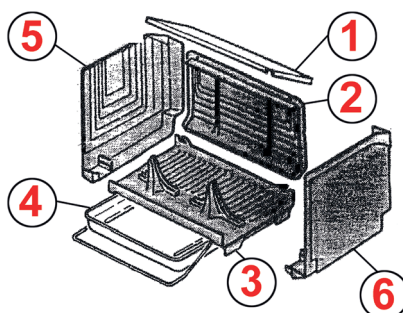

4  
 CENDRIER  
 ASBAK  
**DIP 0020366**

5  
 COTÉ GAUCHE  
 LINKERPLAAT  
**DIP 0022501**

6  
 COTÉ DROIT  
 RECHTERPLAAT  
**DIP 0022500**

PIÈCES ADAPTABLES – AANPASSENDE WISSELSTUKKEN

**7836 REGAIN – 7867 – 7887 – 7894**