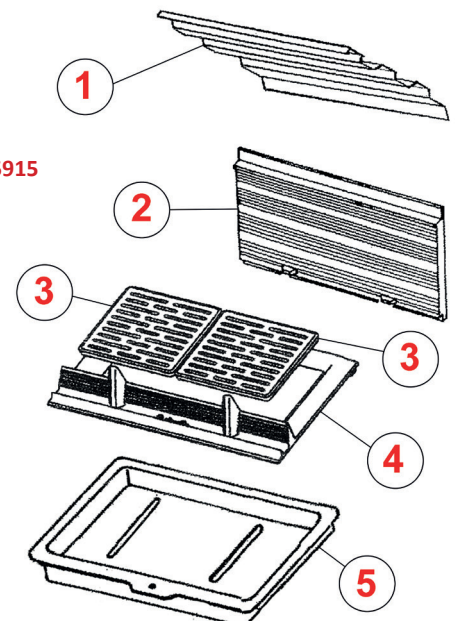

2  
PLAQUE ARRIÈRE  
ACHTERPLAAT  
**DIP 0027868**

3  
GRILLE  
ROOSTER  
**DIP 0045915**

4  
CORBEILLE  
KORF  
**DIP 0047502**

5  
CENDRIER  
ASBAK  
**DIP 0020366**

PIÈCES ADAPTABLES – AANPASSENDE WISSELSTUKKEN