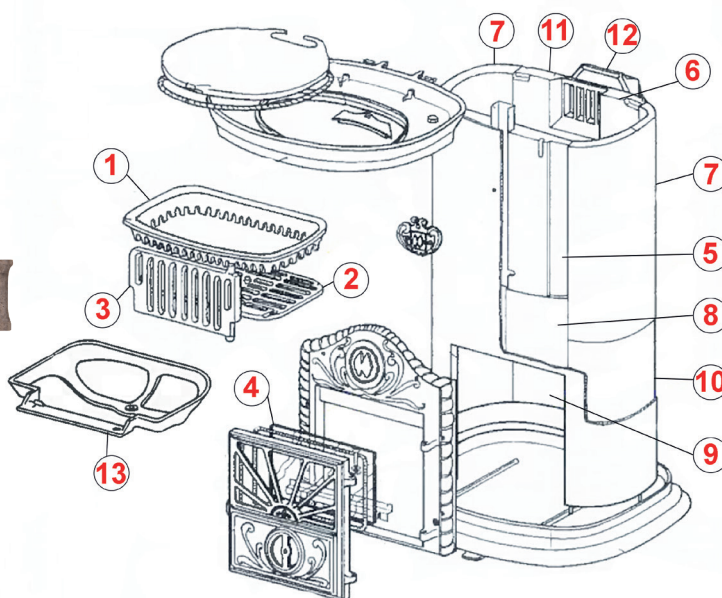

8  
**FB 105230**

ARRIÈRE - ACHTERAAN  
 7776

9  
**FB 105229**

COTÉ - ZIJKANT  
 7776

10  
**FB 105231**

PIÈCES ADAPTABLES – AANPASSENDE WISSELSTUKKEN

**7777 – 7779**

1 | **13410.0192**  
**FB 309215**  
GRILLE BOIS  
HOUTROOSTER