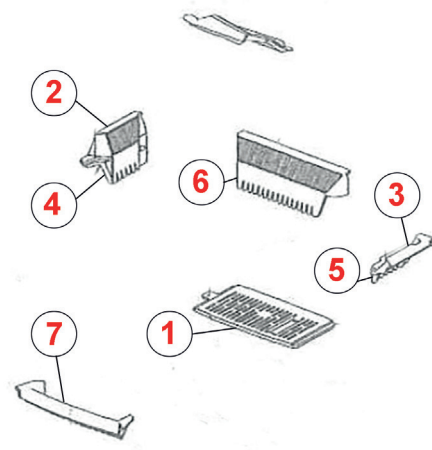

4 | 77063
DO 763
 CORBEILLE GAUCHE
 LINKERKORF

5 | 77064
DO 764
 CORBEILLE DROITE
 RECHTERKORF

6 | 77062
DO 765
 CORBEILLE ARRIÈRE
 ACHTERKORF

7 | 77079
DO 766
 CORBEILLE AVANT
 VOORKORF

DOVRE 760CB – DRU 78CB