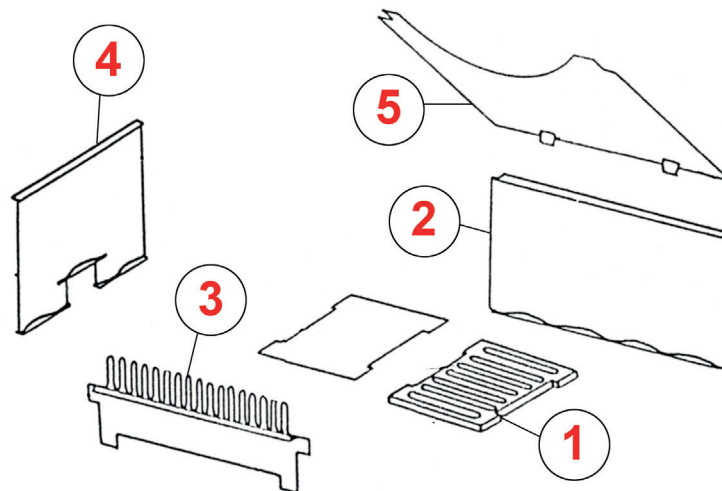

PIÈCES ADAPTABLES – AANPASSENDE WISSELSTUKKEN

600 – 600G

750GH