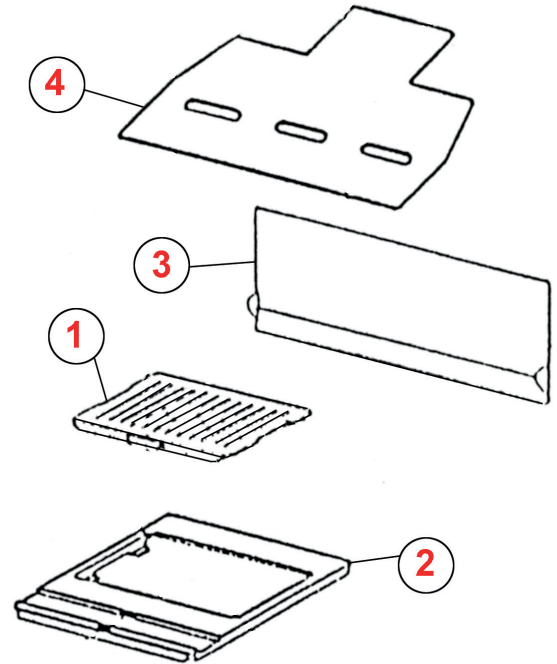

4 | 76109.0
DÉFLECTEUR DO 208
VLAMPLAAT

2100 – 2110

1 | 61101-1
DO 201
 GRILLE
 ROOSTER

2 | 5630.0
DO 206
 SUPPORT GRILLE
 ROOSTERKADER

3 | 17141
DO 203
 PLAQUE ARRIÈRE
 ACHTERPLAAT

4 | 17150
DO 207
 DÉFLECTEUR
 VLAMPLAAT