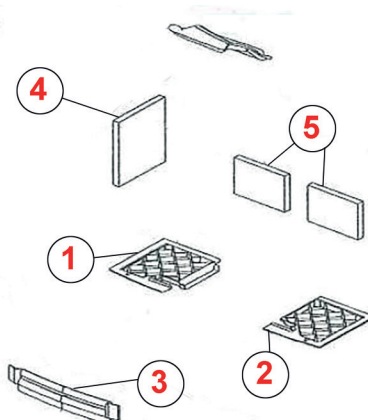

1 | 66518
1/2 GRILLE GAUCHE
1/2 ROOSTER LINKS
DO 647

2 | 66519
1/2 GRILLE DROITE
1/2 ROOSTER RECHTS
DO 648