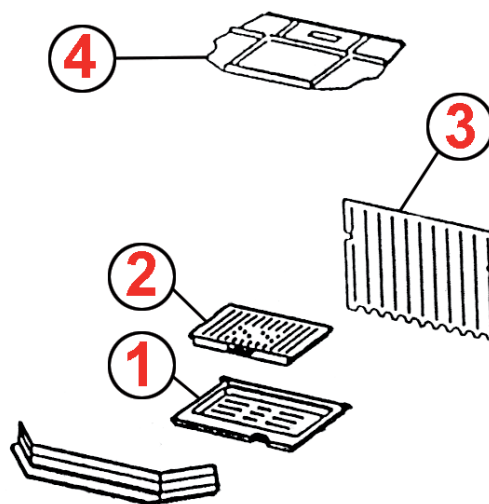

2900

SUPPORT GRILLE
 ROOSTERKADER
 1 | 56 311
DO 290

GRILLE
 ROOSTER
 2 | 61110.0
DO 291

PLAQUE ARRIÈRE
 ACHTERPLAAT
 3 | 08305
DO 292

DÉFLECTEUR
 VLAMPLAAT
 4 | 76103
DO 293

PIÈCES ADAPTABLES – AANPASSENDE WISSELSTUKKEN