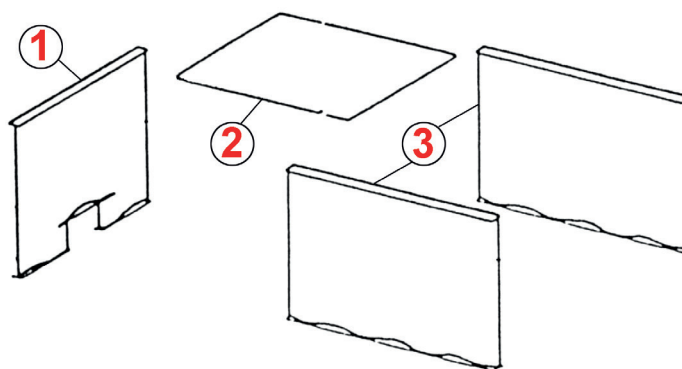

100

1
PLAQUE ARRIÈRE
ACHTERPLAAT | 100-14
DO 114

2
DEFLECTEUR
VLAMPLAAT | 100-15
DO 115

3
PLAQUE LATÉRALE
ZIJKANT | 100-12
DO 112

500GH

DEFLECTEUR
VLAMPLAAT | 76104.0
DO 501

BRIQUE RÉFRACTAIRE
VUURVASTE STEEN | 77384-550
110mm*175mm*30mm | **DO 500-1**