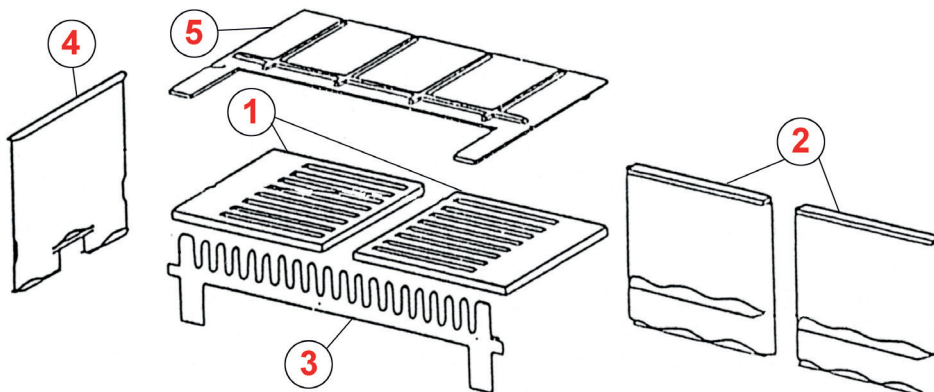

3
GRILLE FACE
VOORROOSTER
300-34
DO 304

4
PLAQUE ARRIÈRE
ACHTERPLAAT
315mm*255mm
300-14
DO 314

5
DEFLECTEUR G
VLAMPLAAT G
300-15
DO 315

5
DEFLECTEUR GX
VLAMPLAAT GX
310 GX
DO 315GX

PIÈCES ADAPTABLES – AANPASSENDE WISSELSTUKKEN