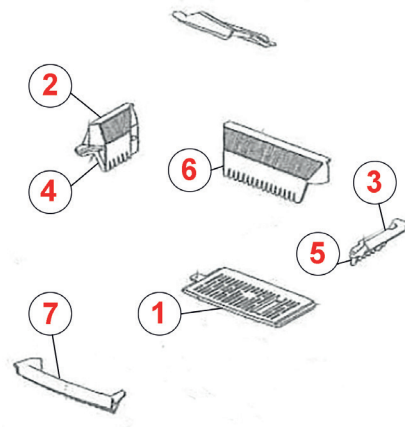

6 | 77075
CORBEILLE ARRIÈRE
ACHTERKORF
DO 645

7 | 77076
CORBEILLE AVANT
VOORKORF
DO 646