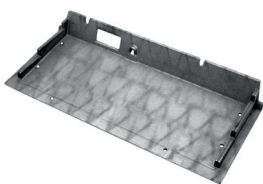

DÉFLECTEUR
VLAMPLAAT

76116.0
DO 751