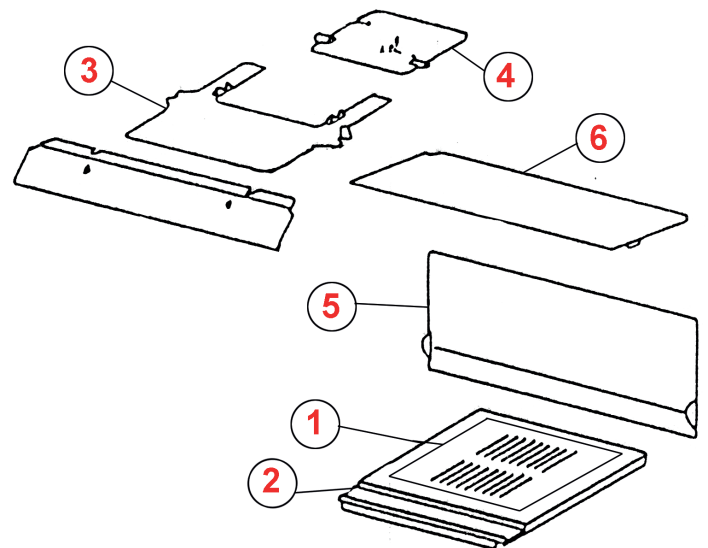

2200 – 2210C – 2210S