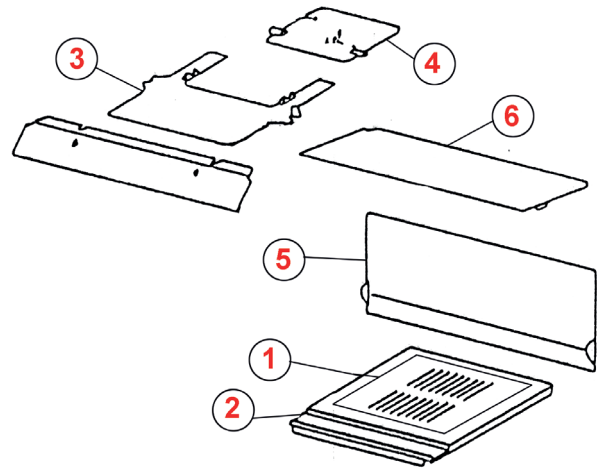

2500

2510C – 2510R – 2510S

TIGE CLAPET
KLEP STANG | 2510/0322040
DO 252BIS