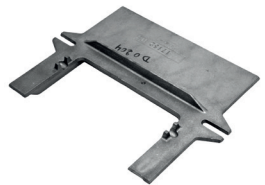

4 | 76109.0
DÉFLECTEUR DO 208
VLAMPLAAT

2100 – 2110

1 | 61101-1
DO 201
 GRILLE
 ROOSTER

2 | 5630.0
DO 206
 SUPPORT GRILLE
 ROOSTERKADER

3 | 17141
DO 203
 PLAQUE ARRIÈRE
 ACHTERPLAAT

4 | 17150
DO 207
 DÉFLECTEUR
 VLAMPLAAT

2200 – 2210C – 2210S

1 | 61101-1
DO 201
 GRILLE
 ROOSTER

2 | 56301.0
DO 206
 SUPPORT GRILLE
 ROOSTERKADER

3 | 17152
DO 204
 DÉFLECTEUR AVANT CLAPET
 VLAMPLAAT VOORKLEP

4 | 17711
DO 205
 CLAPET
 KLEP

5 | 17141
DO 203
 PLAQUE ARRIÈRE
 ACHTERPLAAT