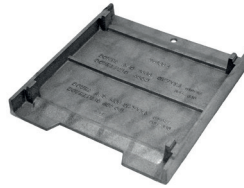

1 | R 600G
DO 601
2PCS - 2STK

PLAQUE LATÉRALE
ZIJKANT

2 | 600-12
DO 612

GRILLE FACE
VOORPLAAT

3 | 600-34
DO 634

PLAQUE ARRIÈRE
ACHTERPLAAT
250mm*240mm

4 | 600-14
DO 614

DÉFLECTEUR 600
VLAMPLAAT 600
250mm*265mm