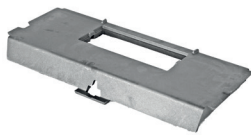

2510C – 2510R – 2510S

1 | 76110.0
DO 250
DÉFLECTEUR
VLAMPLAAT