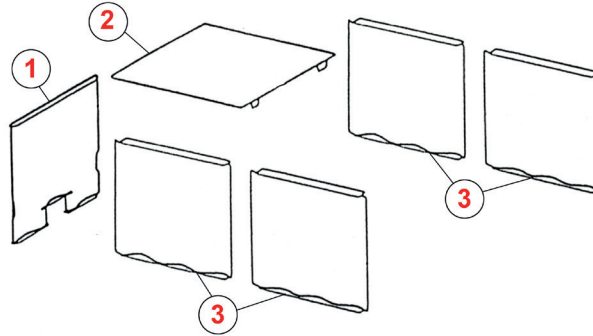

PIÈCES ADAPTABLES – AANPASSENDE WISSELSTUKKEN

300