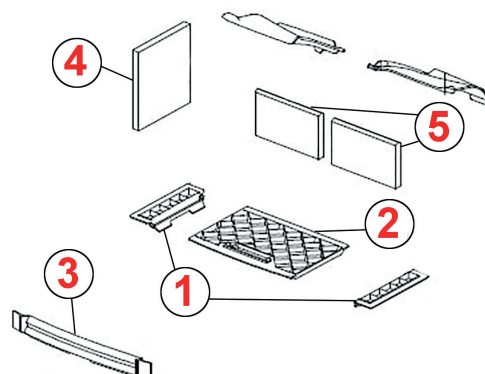

1 | 66514
DO 767
 GRILLE DROITE-GAUCHE
 ROOSTER RECHTS-LINKS

2 | 66516
DO 768
 GRILLE MILIEU
 MIDDEN ROOSTER

3 | 77060
DO 769
 CORBEILLE AVANT
 VOORKORF

4 | 77348
DO 771
 BRIQUE GAUCHE
 LINKSE VUURVASTE STEEN
 295mm*320mm*30mm